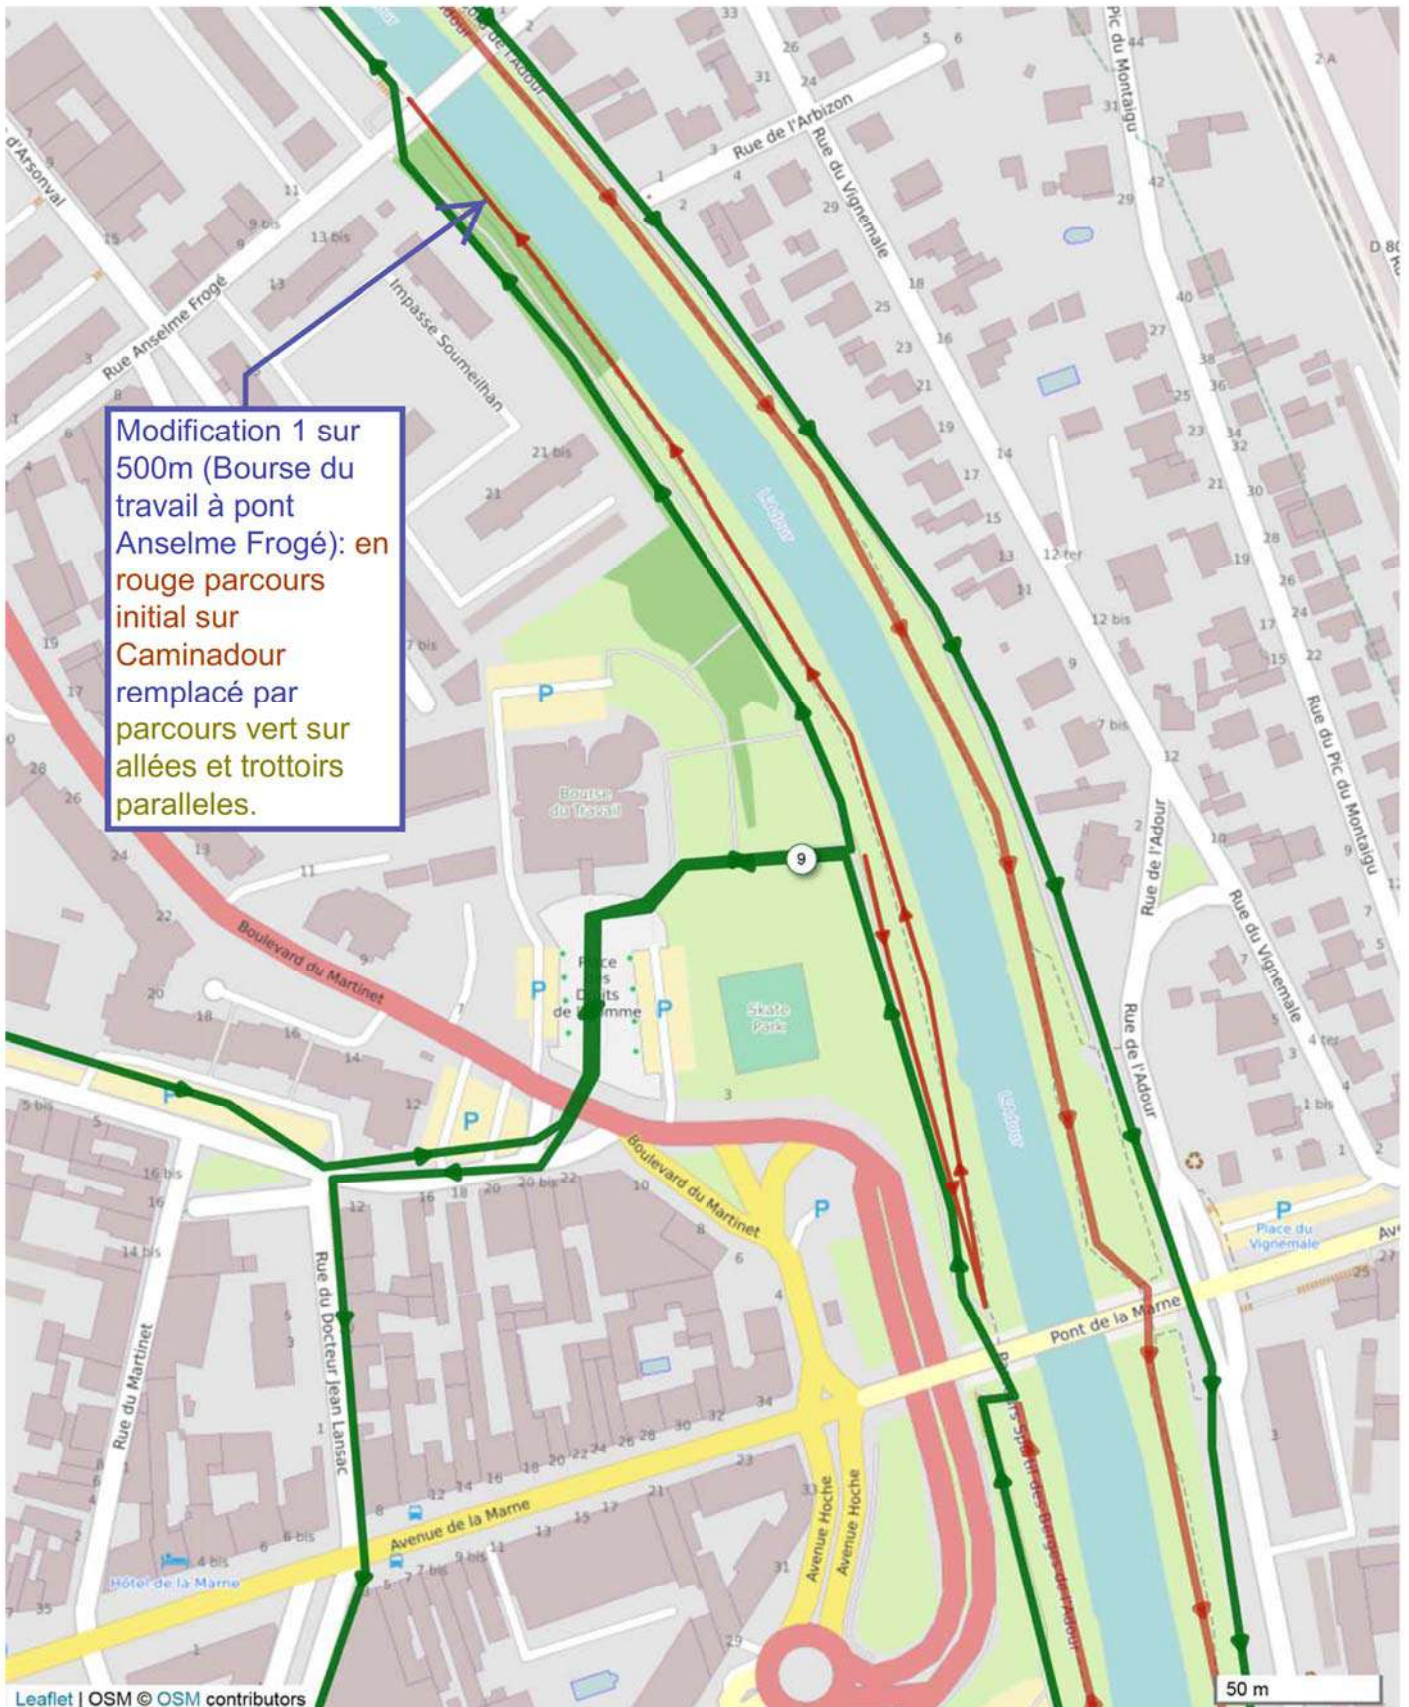

8797073 | Course à pied - Parcours **TARBIPÉDE** version 2

Tarbes -> Tarbes

10.542 km 2 m 2 m

Suite aux récentes inondations du Caminadour nous avons modifié le parcours sur 3 zones du Caminadour (utilisation des allées et trottoir parallèles)

8797042 | Course à pied - Trail | Parcours Tarbipede 2018 modifié

Tarbes -> Tarbes

19.711 km 26 m 26 m 302 m 319 m

8797145 | Course à pied - Trail | Variante 2 Tarbipede 2018

Tarbes -> Tarbes

1.538 km 9 m 0 m 308 m 317 m

8797160 | Course à pied - Trail | Variante 3 Tarbipede 2018

Tarbes -> Tarbes

1.045 km 1 m 7 m 314 m 320 m