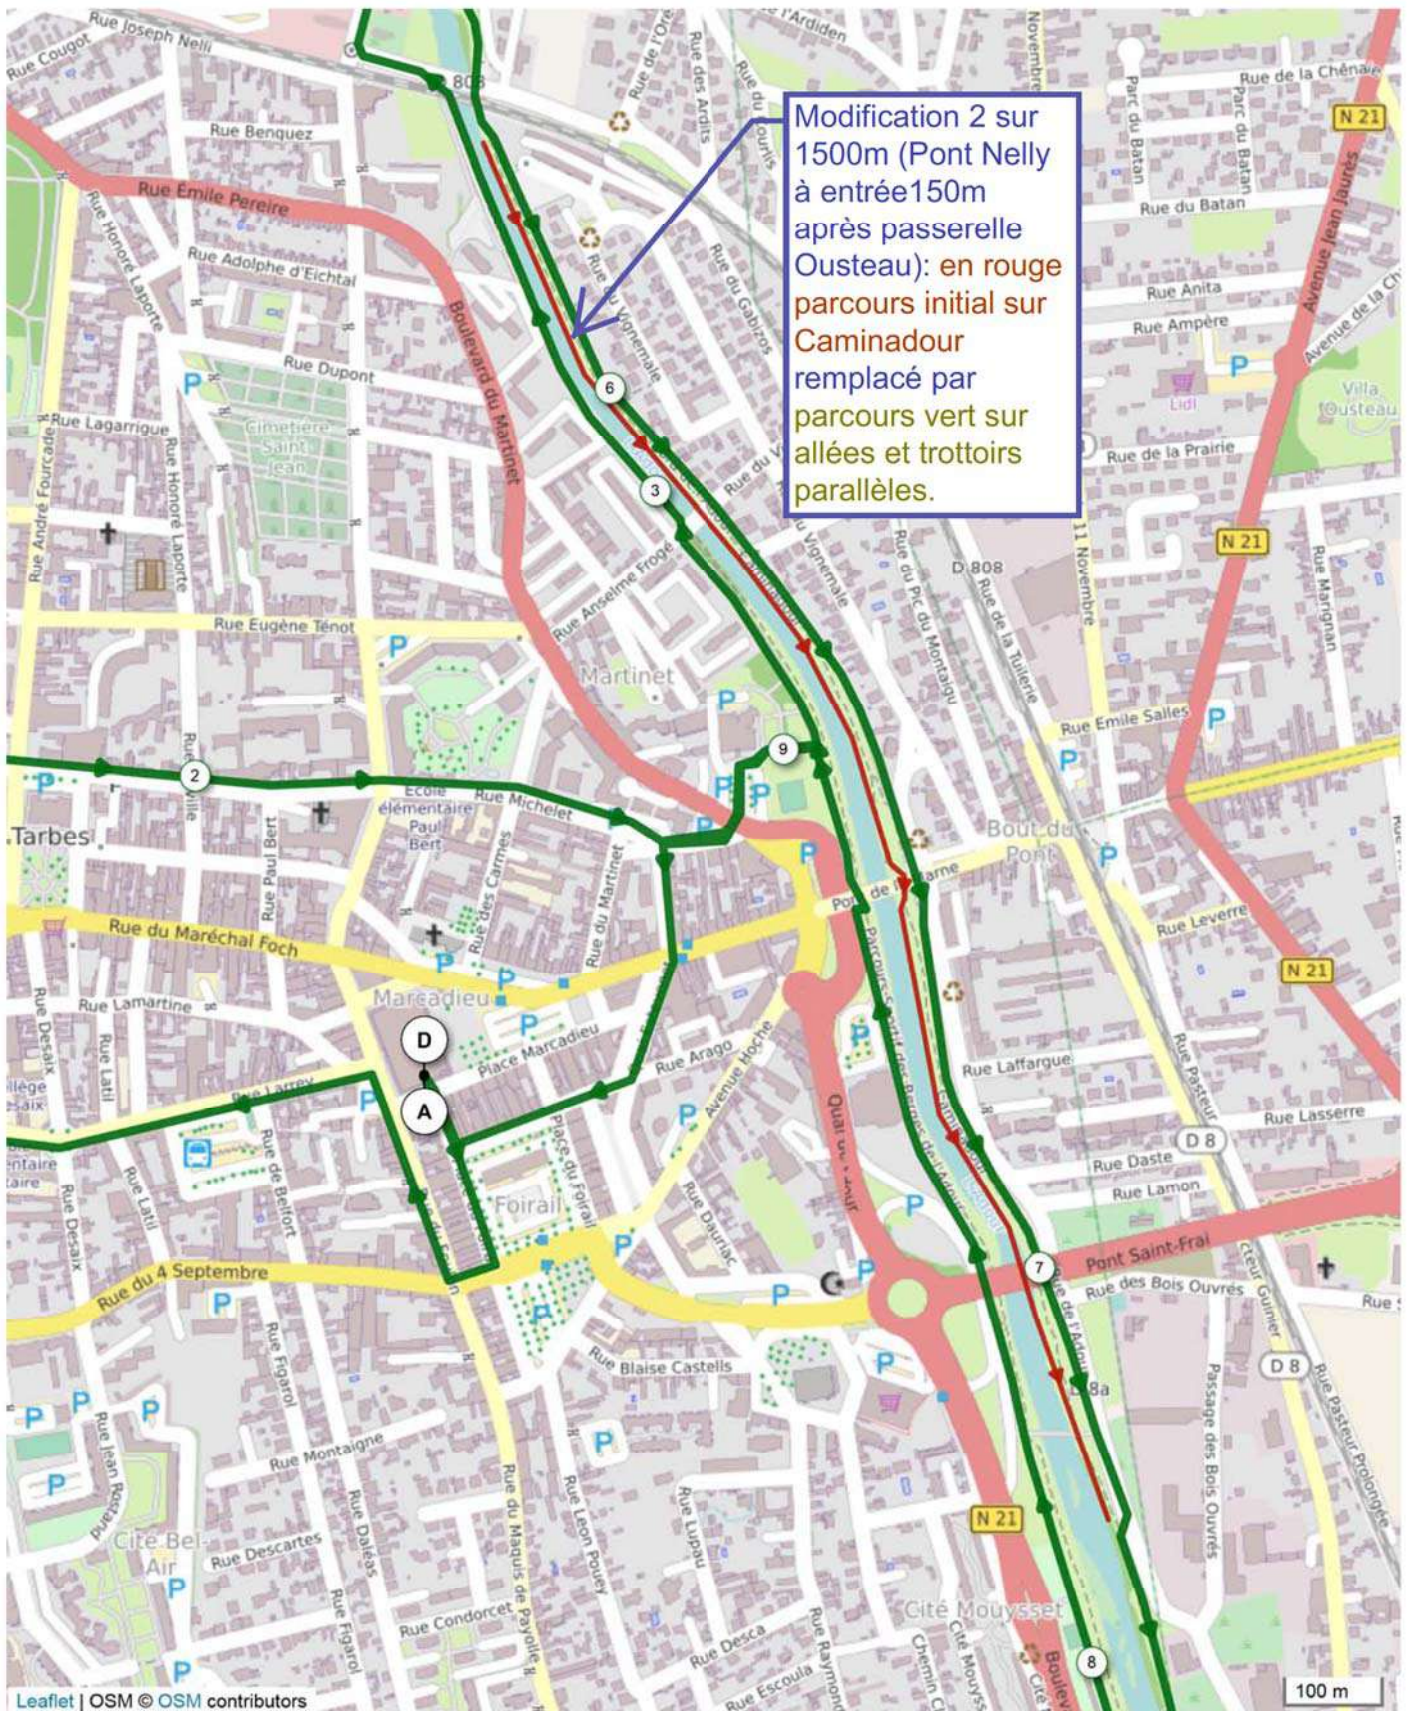

8797073 | Course à pied - Parcours **TARBIPÉDE** version 2

Tarbes -> Tarbes

10.542 km 2 m 2 m

Suite aux récentes inondations du Caminadour nous avons modifié le parcours sur 3 zones du Caminadour (utilisation des allées et trottoir parallèles)

8797042 | Course à pied - Trail | Parcours Tarbipede 2018 modifié

Tarbes -> Tarbes

19.711 km 26 m 26 m 302 m 319 m

8797145 | Course à pied - Trail | Variante 2 Tarbipede 2018

Tarbes -> Tarbes

1.538 km 9 m 0 m 308 m 317 m

8797160 | Course à pied - Trail | Variante 3 Tarbipede 2018

Tarbes -> Tarbes

1.045 km 1 m 7 m 314 m 320 m