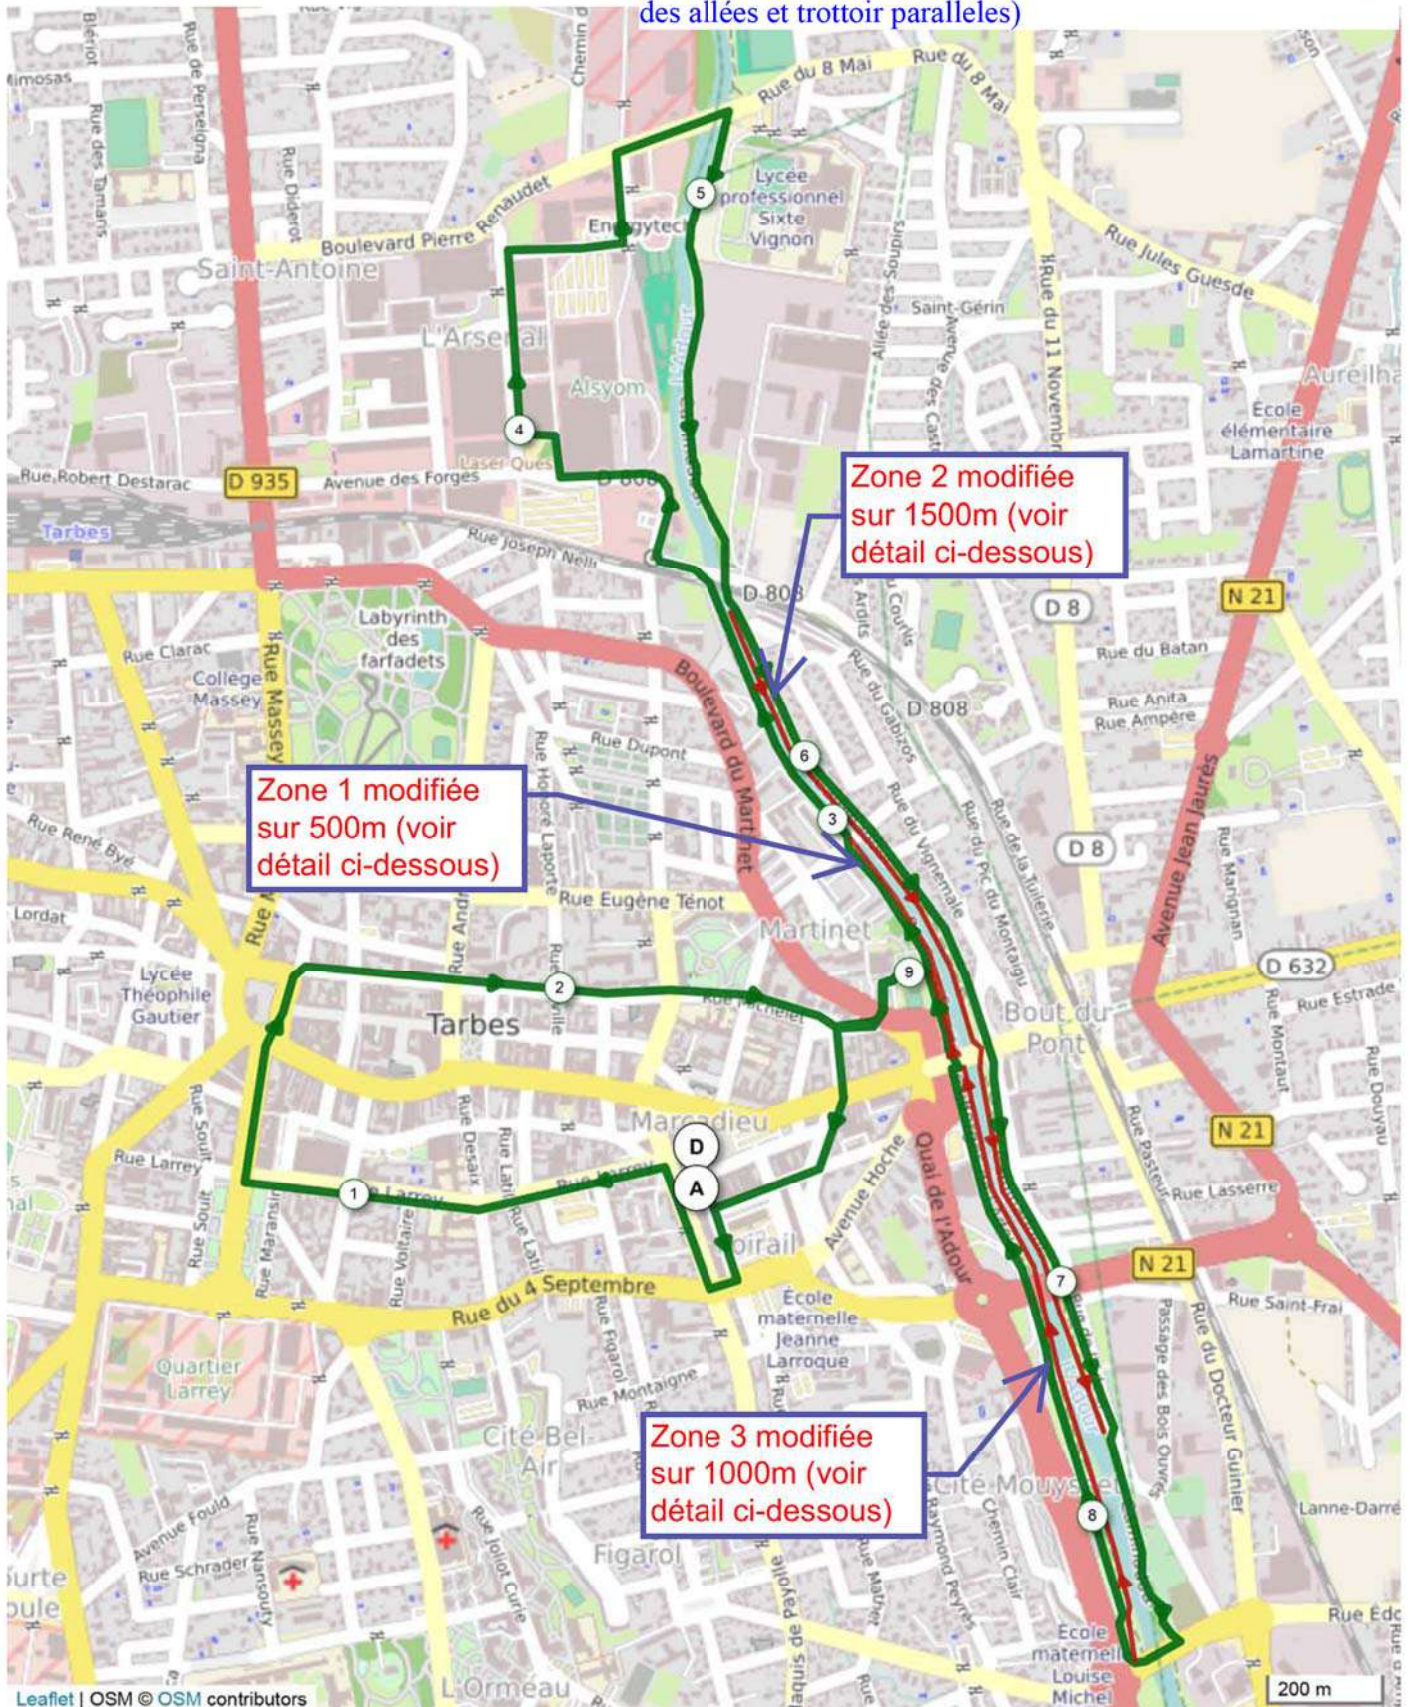

8797073 | Course à pied - Parcours **TARBIPÉDE** version 2

Tarbes -> Tarbes

10.542 km 2 m 2 m

Suite aux récentes inondations du Caminadour nous avons modifié le parcours sur 3 zones du Caminadour (utilisation des allées et trottoir parallèles)

8797042 | Course à pied - Trail | Parcours Tarbipede 2018 modifié

Tarbes -> Tarbes

19.711 km 26 m 26 m 302 m 319 m

8797145 | Course à pied - Trail | Variante 2 Tarbipede 2018

Tarbes -> Tarbes

1.538 km 9 m 0 m 308 m 317 m

8797160 | Course à pied - Trail | Variante 3 Tarbipede 2018

Tarbes -> Tarbes

1.045 km 1 m 7 m 314 m 320 m